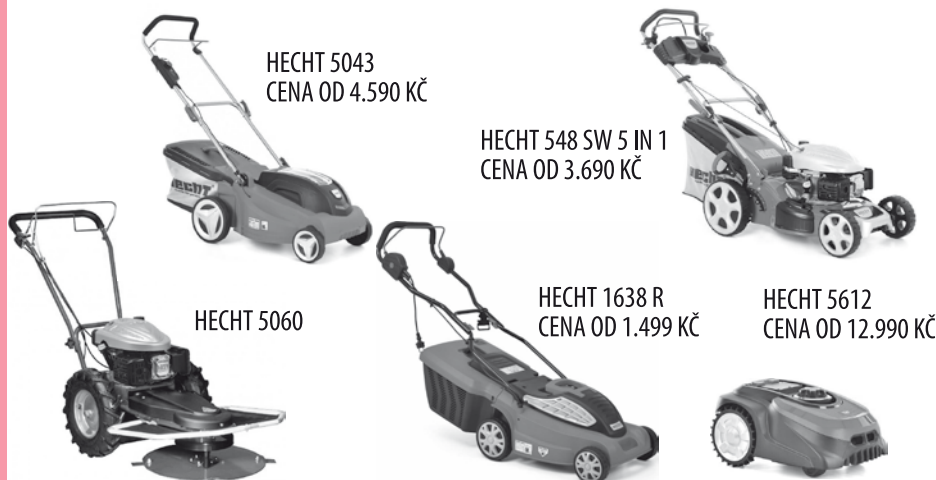

ZAHRADNÍ TECHNIKA HECHT

SEKAČKY ELEKTRICKÉ, MOTOROVÉ, ACCU, ROBOTICKÉ

HECHT 5043
CENA OD 4.590 Kč

HECHT 548 SW 5 IN 1
CENA OD 3.690 Kč

HECHT 5060

HECHT 1638 R
CENA OD 1.499 Kč

HECHT 5612
CENA OD 12.990 Kč

... a další v nabídce: křovinořezy, pily, kultivátory, drtiče, fukary, čerpadla, generátory, grily, nábytek.